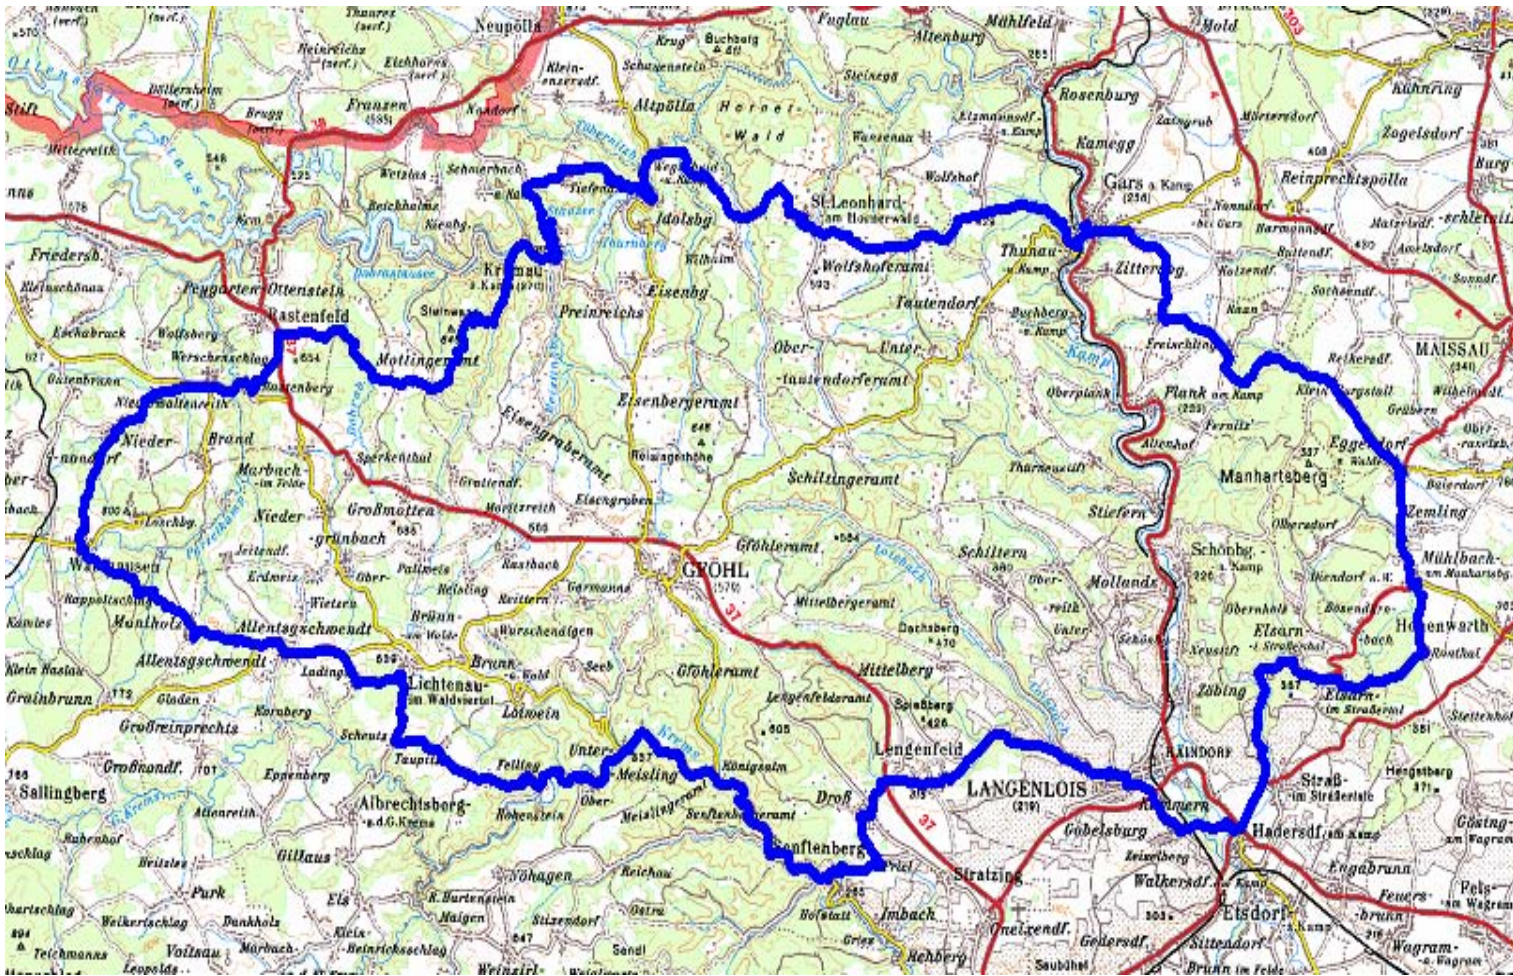

Waldviertler Radtourenfahrt

Langenlois – Lengenfeld – Dross – Priel – Senftenberg – Untermeisling – Obermeisling – Felling – Taubitz – Scheutz – Ladings – Allentsgeschwendt – Moniholz – Waldhausen – Niedernondorf –

Waldviertler Radtourenfahrt

Niederwaltenreith – Rastenberg – Rastefeld – Mottingeramt (Gasthaus Gamerith) – Krumau –
Tiefenbach – Wegscheid – St. Leonhard – Gars – Maiersch – Freischling – Kleinburgstall – Eggendorf
– Mühlbach – Ronthal – Wiedendorf – Elsarn – Straß – Hadersdorf (Kreisverkehr) – Gobelsburg
(Sportplatz) – Gobelsburg - Langenlois