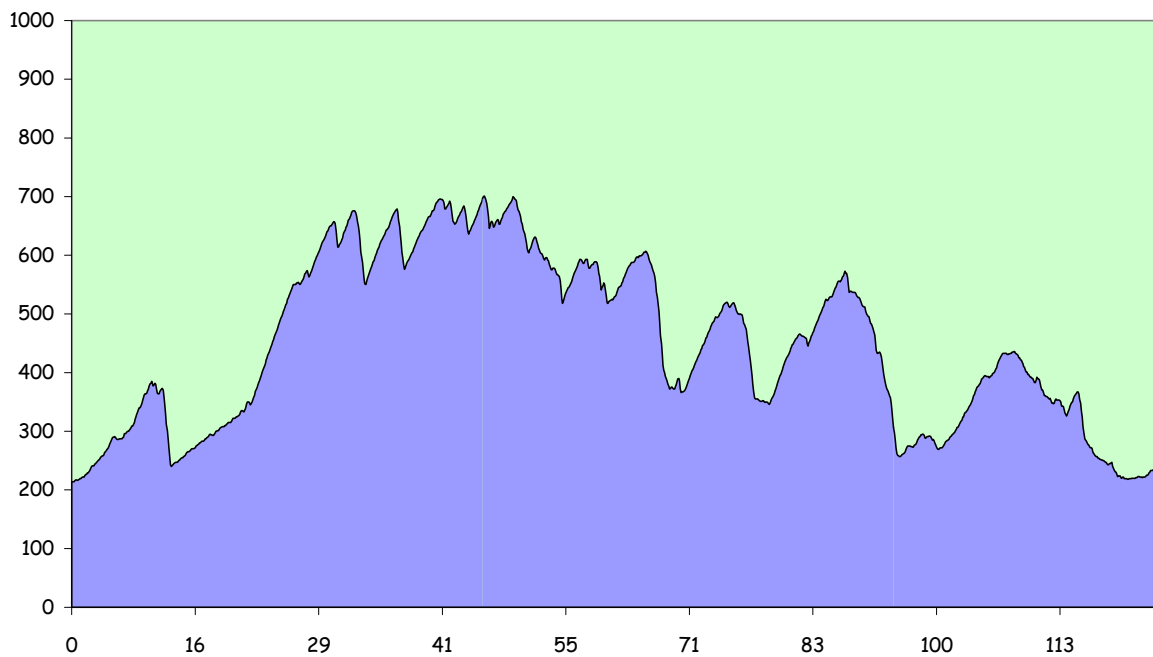

Waldviertler Radtourenfahrt

Langenlois – Lengenfeld – Dross – Priel – Senftenberg – Untermeisling – Obermeisling – Felling – Taubitz – Scheutz – Ladings – Allentsgeschwendt – Moniholz – Waldhausen – Niedernondorf –

Waldviertler Radtourenfahrt

Niederwaltenreith – Rastenberg – Rastefeld – Mottingeramt (Gasthaus Gamerith) – Krumau –
Tiefenbach – Wegscheid – St. Leonhard – Gars – Maiersch – Freischling – Kleinburgstall – Eggendorf
– Mühlbach – Ronthal – Wiedendorf – Elsarn – Straß – Hadersdorf (Kreisverkehr) – Gobelsburg
(Sportplatz) – Gobelsburg - Langenlois