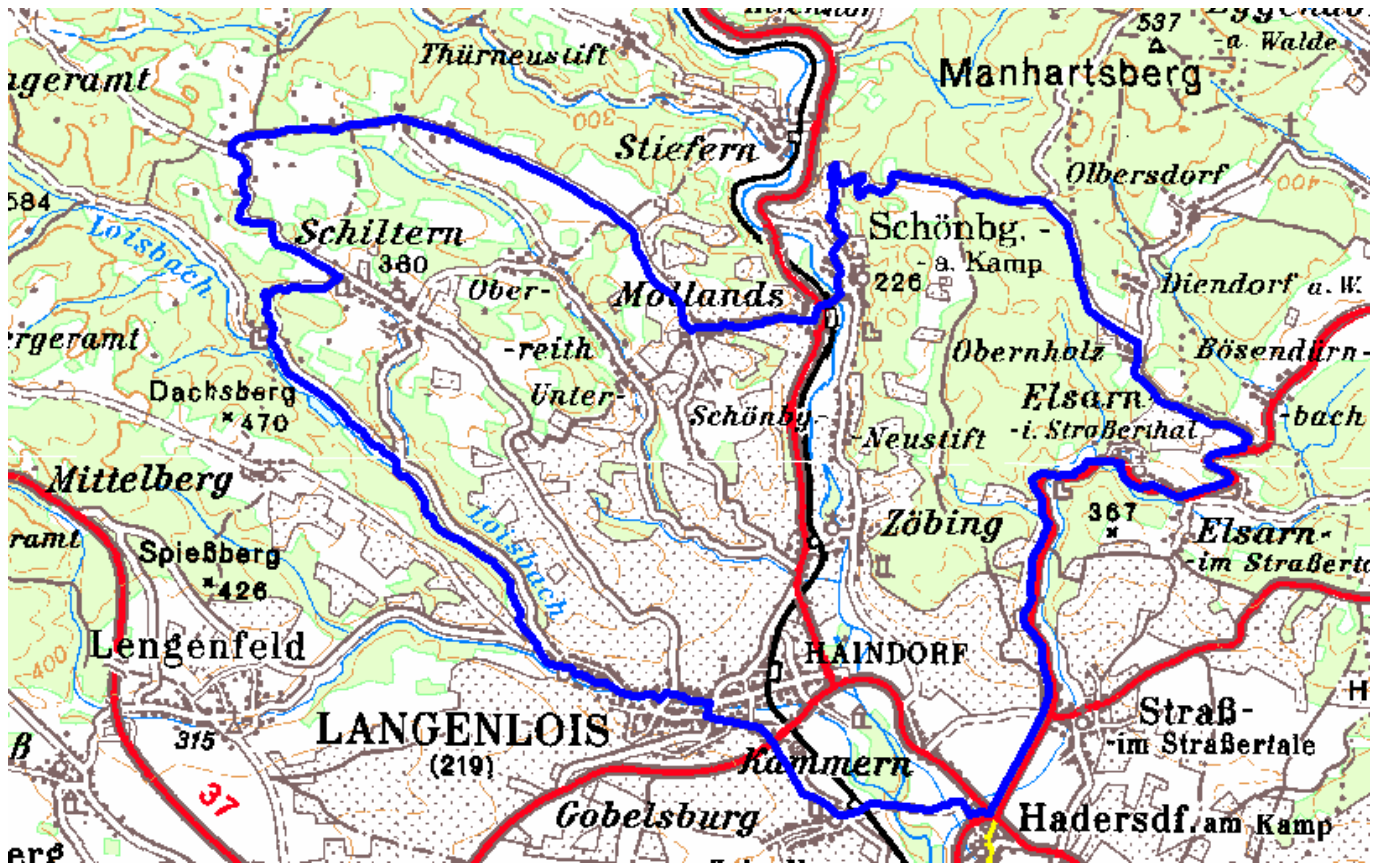

# Rennradtour Kleine 3-Täler-Runde

42,7 km – ca. 560 hm

# Rennradtour Kleine 3-Täler-Runde

42,7 km – ca. 560 hm

**Langenlois** - Kornplatz – Walterstraße – Gföhlerstraße – Loistalstraße - **Kronsegg** – **Schiltern** – Schloß - Krückl – Reisert – Straußenfarm – **Mollands** – **Schönberg** – Querung B34 – Querung Kamptalbahn – Stieferner Straße – Manhartsbergstraße – Manhartsberg – **Obernholz** – **Wiedendorf** – **Elsarn** – **Straß** – **Hadersdorf** (Kreisverkehr) – Ausfahrt Ri Rohrendorf – nach 250 m Ri Kammern – nach 100 m Ri Gobelsburg – **Gobelsburg** – **Langenlois** – BP-Tankstelle – Wiener Straße – Rathausstraße - Kornplatz