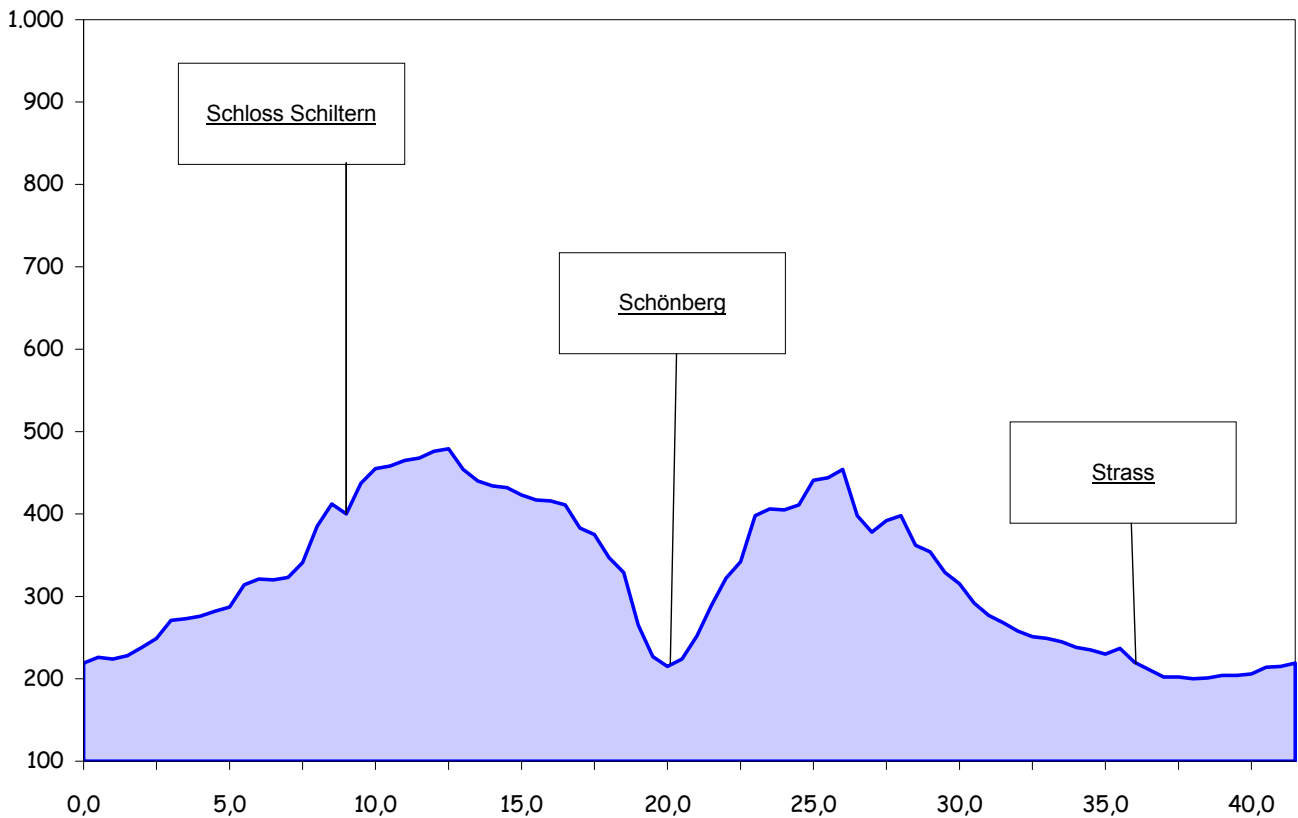

# Rennradtour Kleine 3-Täler-Runde

42,7 km – ca. 560 hm

# Rennradtour Kleine 3-Täler-Runde

42,7 km – ca. 560 hm

**Langenlois** - Kornplatz – Walterstraße – Gföhlerstraße – Loistalstraße - **Kronsegg** – **Schiltern** – Schloß - Krückl – Reisert – Straußenfarm – **Mollands** – **Schönberg** – Querung B34 – Querung Kamptalbahn – Stieferner Straße – Manhartsbergstraße – Manhartsberg – **Obernholz** – **Wiedendorf** – **Elsarn** – **Straß** – **Hadersdorf** (Kreisverkehr) – Ausfahrt Ri Rohrendorf – nach 250 m Ri Kammern – nach 100 m Ri Gobelsburg – **Gobelsburg** – **Langenlois** – BP-Tankstelle – Wiener Straße – Rathausstraße - Kornplatz